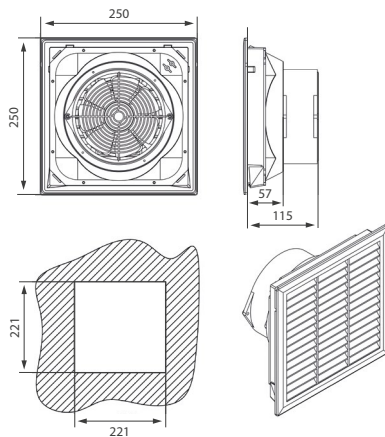

Тип	FF 151-151	FF 250-255
Код заказа	690 595	690 596
Размер (В x Ш x Г), мм	150 x 150 x 55	250 x 250 x 110
Тип защиты	Импеданс	Импеданс
Питание, В ~	230	230
Мощность, Вт	19	37
Ток, А	0,08	0,38
Скорость, PRM	2700	2800
Уровень шума, dbA	36	53,3
Рабочая температура, °C	-10...+70	-10...+70
Степень защиты	IP54	IP54
Тип подключения	Провод	Клемма
Расход воздуха, м³/ч	160-135	255-215
Цвет	RAL7035	RAL7035
Монтаж	Защелкиванием	Защелкиванием
Сертификат	CE	CE

Схема

Тип	FF 250-300	FF 250-700
Код заказа	690 597	690 598
Размер (В x Ш x Г), мм	250 x 250 x 115	250 x 250 x 115
Тип защиты	Импеданс	Импеданс
Питание, В ~	230	230
Мощность, Вт	44	72
Ток, А	0,27	0,31
Скорость, PRM	3100	2550
Уровень шума, dbA	48	59
Рабочая температура, °C	-10...+70	-10...+70
Степень защиты	IP54	IP54
Тип подключения	Клемма	Клемма
Расход воздуха, м³/ч	360-300	925-700
Подшипник	Шариковый	Шариковый
Цвет	RAL7035	RAL7035
Монтаж	Защелкиванием	Защелкиванием
Сертификат	CE	CE

Схема

Тип	FF 325-1400	FF 325-325
Код заказа	690 599	690 600
Размер (В x Ш x Г), мм	325 x 325 x 110	325 x 325 x 135
Тип защиты	Импеданс	Импеданс
Питание, В ~	230	230
Мощность, Вт	115	55
Ток, А	0,52	0,25
Скорость, PRM	2650	2500
Уровень шума, dbA	68	60
Рабочая температура, °C	-10...+70	-10...+70
Степень защиты	IP54	IP54
Тип подключения	Клемма	Клемма
Расход воздуха, м³/ч	1860-1400	500-375
Подшипник	Шариковый	Шариковый
Цвет	RAL7035	RAL7035
Монтаж	Защелкиванием	Защелкиванием
Сертификат	CE	CE