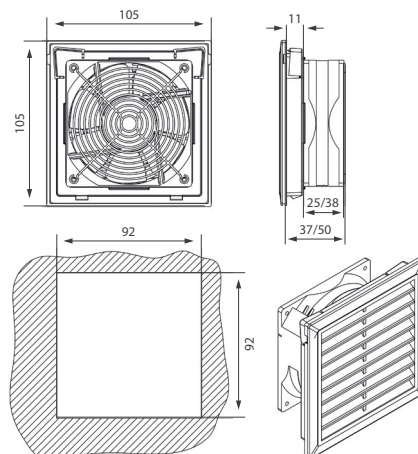

Архангельск (8182)63-90-72
Астрахань (8512)99-46-04
Барнаул (3852)73-04-60
Белгород (4722)40-23-64
Брянск (4832)59-03-52
Владивосток (423)249-28-31
Волгоград (844)278-03-48
Вологда (8172)26-41-59
Воронеж (473)204-51-73
Екатеринбург (343)384-55-89
Иваново (4932)77-34-06
Киргизия (996)312-96-26-47

Ижевск (3412)26-03-58
Иркутск (395)279-98-46
Казань (843)206-01-48
Калининград (4012)72-03-81
Калуга (4842)92-23-67
Кемерово (3842)65-04-62
Киров (8332)68-02-04
Краснодар (861)203-40-90
Красноярск (391)204-63-61
Курск (4712)77-13-04
Липецк (4742)52-20-81

Магнитогорск (3519)55-03-13
Москва (495)268-04-70
Мурманск (8152)59-64-93
Набережные Челны (8552)20-53-41
Нижний Новгород (831)429-08-12
Новокузнецк (3843)20-46-81
Новосибирск (383)227-86-73
Омск (3812)21-46-40
Орел (4862)44-53-42
Оренбург (3532)37-68-04
Пенза (8412)22-31-16
Казахстан (7273)495-231

Пермь (342)205-81-47
Ростов-на-Дону (863)308-18-15
Рязань (4912)46-61-64
Самара (846)206-03-16
Санкт-Петербург (812)309-46-40
Саратов (845)249-38-78
Севастополь (8692)22-31-93
Симферополь (3652)67-13-56
Смоленск (4812)29-41-54
Сочи (862)225-72-31
Ставрополь (8652)20-65-13
Таджикистан (992)427-82-92-69

Сургут (3462)77-98-35
Тверь (4822)63-31-35
Томск (3822)98-41-53
Тула (4872)74-02-29
Тюмень (3452)66-21-18
Ульяновск (8422)24-23-59
Уфа (347)229-48-12
Хабаровск (4212)92-98-04
Челябинск (351)202-03-61
Череповец (8202)49-02-64
Ярославль (4852)69-52-93