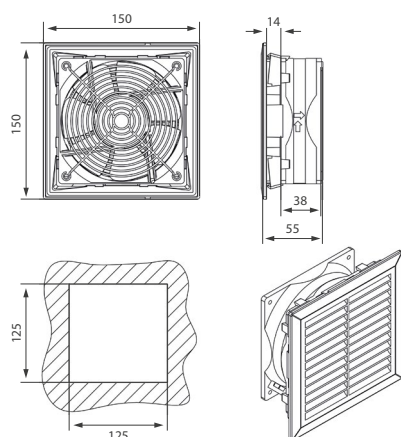

Схема

Тип	FF 250-300	FF 250-700
Код заказа	690 597	690 598
Размер (В x Ш x Г), мм	250 x 250 x 115	250 x 250 x 115
Тип защиты	Импеданс	Импеданс
Питание, В ~	230	230
Мощность, Вт	44	72
Ток, А	0,27	0,31
Скорость, PRM	3100	2550
Уровень шума, dbA	48	59
Рабочая температура, °C	-10...+70	-10...+70
Степень защиты	IP54	IP54
Тип подключения	Клемма	Клемма
Расход воздуха, м³/ч	360-300	925-700
Подшипник	Шариковый	Шариковый
Цвет	RAL7035	RAL7035
Монтаж	Защелкиванием	Защелкиванием
Сертификат	CE	CE