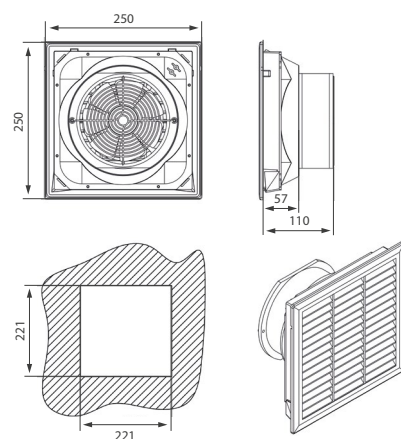

Схема

Тип	FF 250-300	FF 250-700
Код заказа	690 597	690 598
Размер (В x Ш x Г), мм	250 x 250 x 115	250 x 250 x 115
Тип защиты	Импеданс	Импеданс
Питание, В ~	230	230
Мощность, Вт	44	72
Ток, А	0,27	0,31
Скорость, PRM	3100	2550
Уровень шума, dbA	48	59
Рабочая температура, °C	-10...+70	-10...+70
Степень защиты	IP54	IP54
Тип подключения	Клемма	Клемма
Расход воздуха, м³/ч	360-300	925-700
Подшипник	Шариковый	Шариковый
Цвет	RAL7035	RAL7035
Монтаж	Защелкиванием	Защелкиванием
Сертификат	CE	CE