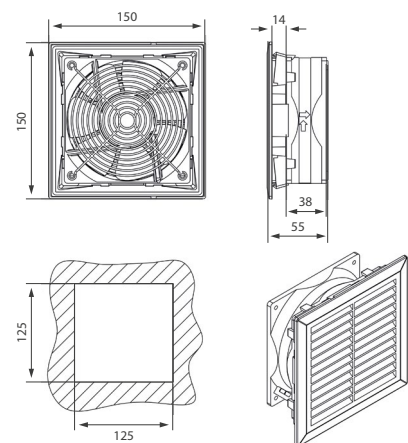

Архангельск (8182)63-90-72
Астрахань (8512)99-46-04
Барнаул (3852)73-04-60
Белгород (4722)40-23-64
Брянск (4832)59-03-52
Владивосток (423)249-28-31
Волгоград (844)278-03-48
Вологда (8172)26-41-59
Воронеж (473)204-51-73
Екатеринбург (343)384-55-89
Иваново (4932)77-34-06
Киргизия (996)312-96-26-47

Ижевск (3412)26-03-58
Иркутск (395)279-98-46
Казань (843)206-01-48
Калининград (4012)72-03-81
Калуга (4842)92-23-67
Кемерово (3842)65-04-62
Киров (8332)68-02-04
Краснодар (861)203-40-90
Красноярск (391)204-63-61
Курск (4712)77-13-04
Липецк (4742)52-20-81

Магнитогорск (3519)55-03-13
Москва (495)268-04-70
Мурманск (8152)59-64-93
Набережные Челны (8552)20-53-41
Нижний Новгород (831)429-08-12
Новокузнецк (3843)20-46-81
Новосибирск (383)227-86-73
Омск (3812)21-46-40
Орел (4862)44-53-42
Оренбург (3532)37-68-04
Пенза (8412)22-31-16
Казахстан (7273)495-231

Пермь (342)205-81-47
Ростов-на-Дону (863)308-18-15
Рязань (4912)46-61-64
Самара (846)206-03-16
Санкт-Петербург (812)309-46-40
Саратов (845)249-38-78
Севастополь (8692)22-31-93
Симферополь (3652)67-13-56
Смоленск (4812)29-41-54
Сочи (862)225-72-31
Ставрополь (8652)20-65-13
Таджикистан (992)427-82-92-69

Сургут (3462)77-98-35
Тверь (4822)63-31-35
Томск (3822)98-41-53
Тула (4872)74-02-29
Тюмень (3452)66-21-18
Ульяновск (8422)24-23-59
Уфа (347)229-48-12
Хабаровск (4212)92-98-04
Челябинск (351)202-03-61
Череповец (8202)49-02-64
Ярославль (4852)69-52-93