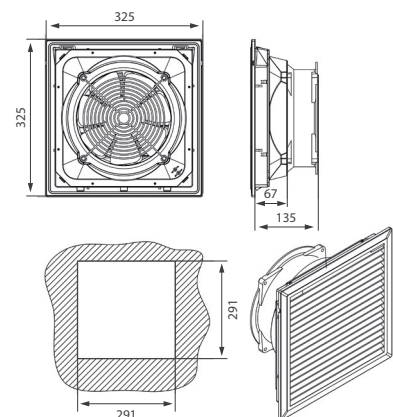

Архангельск (8182)63-90-72
Астрахань (8512)99-46-04
Барнаул (3852)73-04-60
Белгород (4722)40-23-64
Брянск (4832)59-03-52
Владивосток (423)249-28-31
Волгоград (844)278-03-48
Вологда (8172)26-41-59
Воронеж (473)204-51-73
Екатеринбург (343)384-55-89
Иваново (4932)77-34-06
Киргизия (996)312-96-26-47

Ижевск (3412)26-03-58
Иркутск (395)279-98-46
Казань (843)206-01-48
Калининград (4012)72-03-81
Калуга (4842)92-23-67
Кемерово (3842)65-04-62
Киров (8332)68-02-04
Краснодар (861)203-40-90
Красноярск (391)204-63-61
Курск (4712)77-13-04
Липецк (4742)52-20-81

Магнитогорск (3519)55-03-13
Москва (495)268-04-70
Мурманск (8152)59-64-93
Набережные Челны (8552)20-53-41
Нижний Новгород (831)429-08-12
Новокузнецк (3843)20-46-81
Новосибирск (383)227-86-73
Омск (3812)21-46-40
Орел (4862)44-53-42
Оренбург (3532)37-68-04
Пенза (8412)22-31-16
Казахстан (7273)495-231

Пермь (342)205-81-47
Ростов-на-Дону (863)308-18-15
Рязань (4912)46-61-64
Самара (846)206-03-16
Санкт-Петербург (812)309-46-40
Саратов (845)249-38-78
Севастополь (8692)22-31-93
Симферополь (3652)67-13-56
Смоленск (4812)29-41-54
Сочи (862)225-72-31
Ставрополь (8652)20-65-13
Таджикистан (992)427-82-92-69

Сургут (3462)77-98-35
Тверь (4822)63-31-35
Томск (3822)98-41-53
Тула (4872)74-02-29
Тюмень (3452)66-21-18
Ульяновск (8422)24-23-59
Уфа (347)229-48-12
Хабаровск (4212)92-98-04
Челябинск (351)202-03-61
Череповец (8202)49-02-64
Ярославль (4852)69-52-93