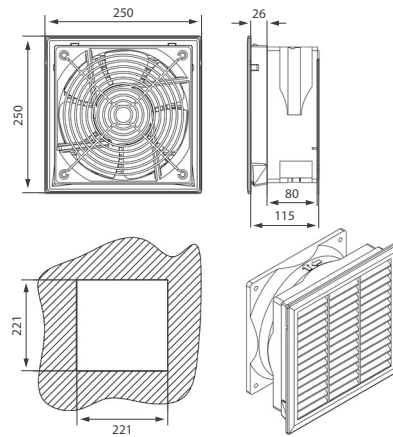

Тип	FF 151-151	FF 250-255
Код заказа	690 595	690 596
Размер (В x Ш x Г), мм	150 x 150 x 55	250 x 250 x 110
Тип защиты	Импеданс	Импеданс
Питание, В ~	230	230
Мощность, Вт	19	37
Ток, А	0,08	0,38
Скорость, PRM	2700	2800
Уровень шума, dbA	36	53,3
Рабочая температура, °C	-10...+70	-10...+70
Степень защиты	IP54	IP54
Тип подключения	Провод	Клемма
Расход воздуха, м³/ч	160-135	255-215
Цвет	RAL7035	RAL7035
Монтаж	Защелкиванием	Защелкиванием
Сертификат	CE	CE

Схема

Тип	FF 250-300	FF 250-700
Код заказа	690 597	690 598
Размер (В x Ш x Г), мм	250 x 250 x 115	250 x 250 x 115
Тип защиты	Импеданс	Импеданс
Питание, В ~	230	230
Мощность, Вт	44	72
Ток, А	0,27	0,31
Скорость, PRM	3100	2550
Уровень шума, dbA	48	59
Рабочая температура, °C	-10...+70	-10...+70
Степень защиты	IP54	IP54
Тип подключения	Клемма	Клемма
Расход воздуха, м³/ч	360-300	925-700
Подшипник	Шариковый	Шариковый
Цвет	RAL7035	RAL7035
Монтаж	Защелкиванием	Защелкиванием
Сертификат	CE	CE

Схема

Тип	FF 325-1400	FF 325-325
Код заказа	690 599	690 600
Размер (В x Ш x Г), мм	325 x 325 x 110	325 x 325 x 135
Тип защиты	Импеданс	Импеданс
Питание, В ~	230	230
Мощность, Вт	115	55
Ток, А	0,52	0,25
Скорость, PRM	2650	2500
Уровень шума, dbA	68	60
Рабочая температура, °C	-10...+70	-10...+70
Степень защиты	IP54	IP54
Тип подключения	Клемма	Клемма
Расход воздуха, м³/ч	1860-1400	500-375
Подшипник	Шариковый	Шариковый
Цвет	RAL7035	RAL7035
Монтаж	Защелкиванием	Защелкиванием
Сертификат	CE	CE