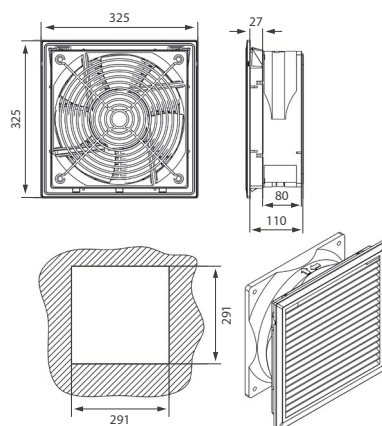

Архангельск (8182)63-90-72
Астрахань (8512)99-46-04
Барнаул (3852)73-04-60
Белгород (4722)40-23-64
Брянск (4832)59-03-52
Владивосток (423)249-28-31
Волгоград (844)278-03-48
Вологда (8172)26-41-59
Воронеж (473)204-51-73
Екатеринбург (343)384-55-89
Иваново (4932)77-34-06
Киргизия (996)312-96-26-47

Ижевск (3412)26-03-58
Иркутск (395)279-98-46
Казань (843)206-01-48
Калининград (4012)72-03-81
Калуга (4842)92-23-67
Кемерово (3842)65-04-62
Киров (8332)68-02-04
Краснодар (861)203-40-90
Красноярск (391)204-63-61
Курск (4712)77-13-04
Липецк (4742)52-20-81

Магнитогорск (3519)55-03-13
Москва (495)268-04-70
Мурманск (8152)59-64-93
Набережные Челны (8552)20-53-41
Нижний Новгород (831)429-08-12
Новокузнецк (3843)20-46-81
Новосибирск (383)227-86-73
Омск (3812)21-46-40
Орел (4862)44-53-42
Оренбург (3532)37-68-04
Пенза (8412)22-31-16
Казахстан (7273)495-231

Пермь (342)205-81-47
Ростов-на-Дону (863)308-18-15
Рязань (4912)46-61-64
Самара (846)206-03-16
Санкт-Петербург (812)309-46-40
Саратов (845)249-38-78
Севастополь (8692)22-31-93
Симферополь (3652)67-13-56
Смоленск (4812)29-41-54
Сочи (862)225-72-31
Ставрополь (8652)20-65-13
Таджикистан (992)427-82-92-69

Сургут (3462)77-98-35
Тверь (4822)63-31-35
Томск (3822)98-41-53
Тула (4872)74-02-29
Тюмень (3452)66-21-18
Ульяновск (8422)24-23-59
Уфа (347)229-48-12
Хабаровск (4212)92-98-04
Челябинск (351)202-03-61
Череповец (8202)49-02-64
Ярославль (4852)69-52-93